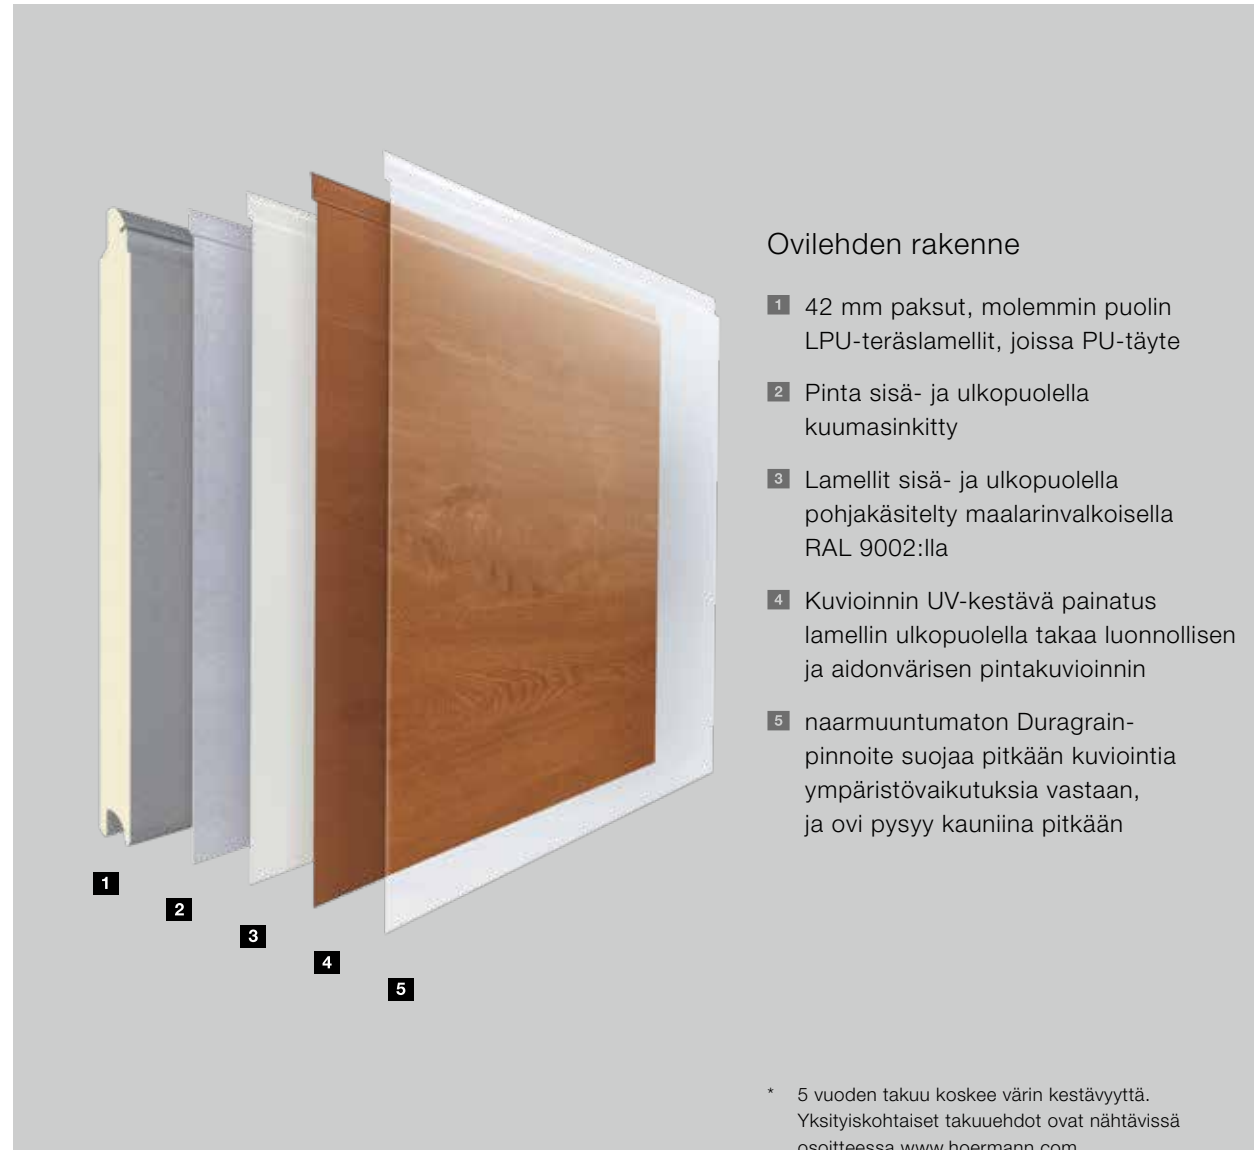

Duragrain-pinta

Pintakuviointi, jossa on erittäin kestävä suojamaali

Erittäin naarmuuntumaton ja UV-kestävä koristeellinen painatus takaa oven pitkään kestävä ja kauniin ulkoasun. Kaikki 24 kuviointia ovat tarkkoja, luonnollisia ja väreiltään kestäviä. Koristekuvio toistuu 800–1300 mm:n välein (kuvioista riippuen) minkä ansiosta syntyy harmoninen ja eloisa pintakuviointi.

Duragrain-ovien sisäpuolet toimitetaan yleensä vakiona maalarinvalkoisina, RAL 9002. Siitä johtuen oven aukaisun yhteydessä ulkopuolelta katsottuna lamellien välissä näkyy kapea maalarinvalkoinen kaistale.

Sivukarmi ja otsalevy toimitetaan vakiona valkoisella Woodgrain-pinnoituksella, RAL 9016. Valinnaisesti voit tilata otsalevyt ja karmiverhoilut kuvioon sopivassa NCS-värisävyssä (katso väriliuskat ja nimikkeet kuvioiden detaljisivulta alkaen sivulta 4) tai itse valitsemassasi RAL-värisssä.

Kuvioiden detaljinäkymä

1. 1 Kuvio
2. 2 Valinnaisen otsalevyn ja karmiverhoilun väri

Huomautus

Värit ja pinnat voivat poiketa kuvan väreistä painoteknisistä syistä. Pyydä lisätietoja Hörmann-edustajalta.